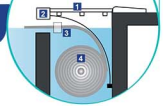

DÉTAILS COFFRE